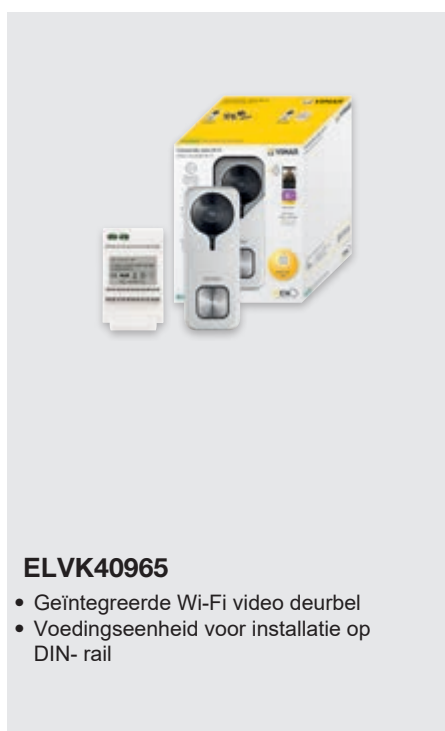

Sabotage detectie

Sabotage anti-verwijderingsfunctie met meldingen op smartphone of tablet via de **View Door App**

De video deurbel KIT.

ELVK40960

- Geïntegreerde Wi-Fi video deurbel
- 24 VDC 1 A Opbouwvoedingseenheid

ELVK40965

- Geïntegreerde Wi-Fi video deurbel
- Voedingseenheid voor installatie op DIN- rail

Optionele componenten:

ELV40961

Draadloze deurbel

ELV40962

24 VDC spanning gelijkrichter, waardoor de vervanging van een oude deurbel of bestaand systeem gevoed op 12/24 VAC makkelijk kan worden vervangen.